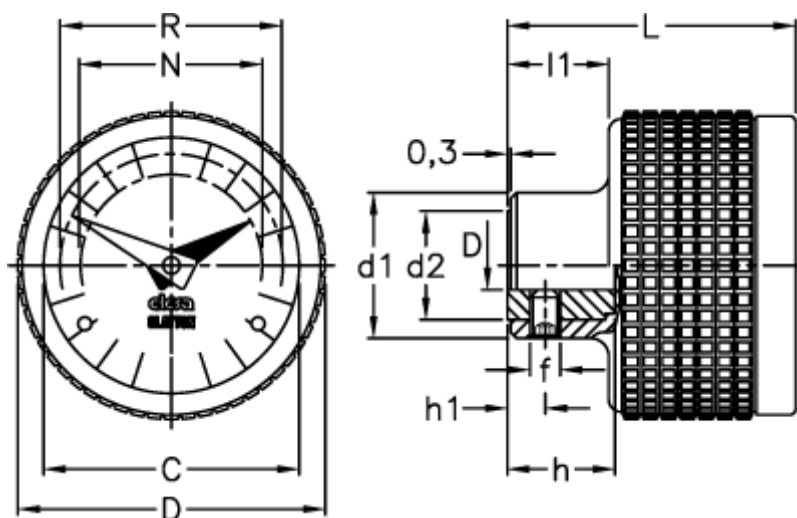

Varenummer: 2307057155
Beskrivelse: E+G Indikator
MBT.70/GA12-0040-D

Mål

C	= 60	L	= 52
D	= 70	l1	= 19.0
d1	= 28	N	= 44
d2	= 22	R	= 51
d H7	= 10		
f	= M5		
h	= 22		
h1	= 6		